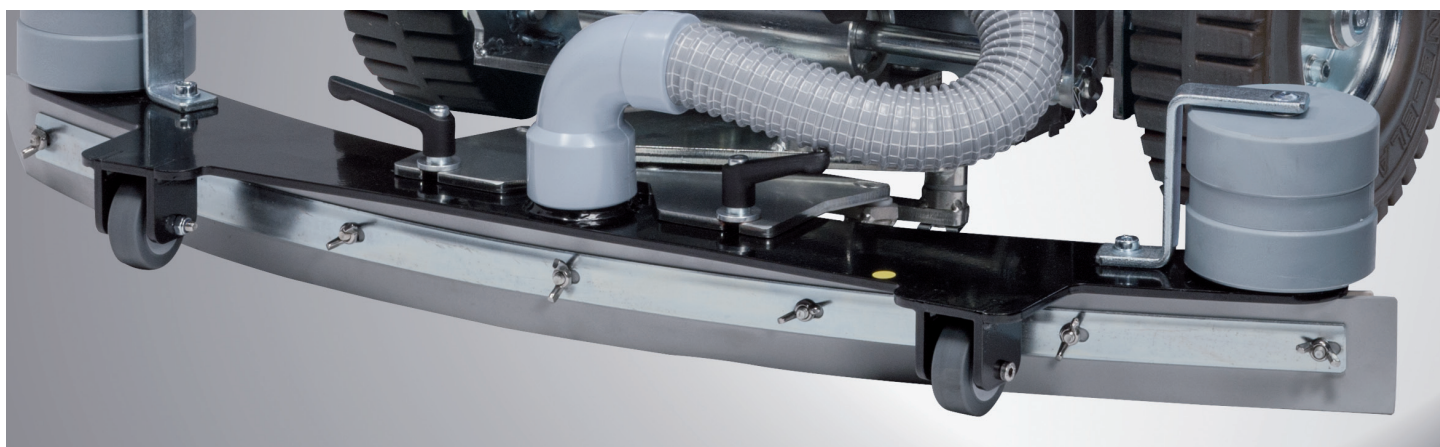

ПОЛОМОЕЧНЫЕ МАШИНЫ С СИДЕНЬЕМ ОПЕРАТОРА. 70 ЛИТРОВ

ЭРГОНОМИЧНАЯ. ЭФФЕКТИВНАЯ. И НЕОЖИДААННО КОМПАКТНАЯ.

ARA 66|BM 70

- ❶ Эта полумоечная машина с сиденьем оператора может эффективно работать на различных объектах, особенно в продовольственных магазинах, больницах и на маленьких площадях, заставленных различными предметами.
- ❷ Будь рост оператора 155 см или 195 см, на комфортном сиденье каждый сможет найти для себя правильное положение, чтобы работать долго и не уставая.
- ❸ Полный разворот - всего 1,65 метра.
- ❹ Быстрая и удобная замена: щетки и насадки для падов сбрасываются и одеваются простым нажатием кнопки.

Поломочная машина с оператором маленького роста

Поломочная машина с оператором высокого роста

Сетка для крупной грязи

Панель управления с кнопкой аварийной остановки

- Низко расположенная ступень для посадки, открытый с двух сторон доступ к сиденью оператора, просторная площадка для ног: это позволяет быть мобильным в процессе работы.
- Всего 138 см в длину и 85 см в ширину, поломочная машина с сиденьем оператора помещается во все стандартные лифты и легко проезжает даже между кассами супермаркета.

- Удобство в обслуживании: сиденье легко откидывается для свободного доступа к АКБ и основным узлам.
- Дугообразная водосборная рейка с запатентованной системой крепления повторяет маневры машины и собирает грязную воду без остатка даже при поворотах.