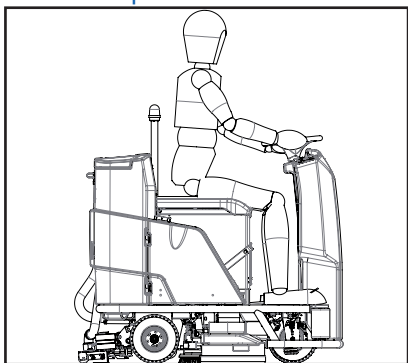

ПОЛОМОЕЧНЫЕ МАШИНЫ С СИДЕНЬЕМ ОПЕРАТОРА. 70 ЛИТРОВ

ЭРГОНОМИЧНАЯ. ЭФФЕКТИВНАЯ. И НЕОЖИДААННО КОМПАКТНАЯ.

ARA 66|BM 70

- ❶ Эта полумоечная машина с сиденьем оператора может эффективно работать на различных объектах, особенно в продовольственных магазинах, больницах и на маленьких площадях, заставленных различными предметами.
- ❷ Будь рост оператора 155 см или 195 см, на комфортном сиденье каждый сможет найти для себя правильное положение, чтобы работать долго и не уставая.
- ❸ Полный разворот - всего 1,65 метра.
- ❹ Быстрая и удобная замена: щетки и насадки для падов сбрасываются и одеваются простым нажатием кнопки.

Поломочная машина с оператором маленького роста

Поломочная машина с оператором высокого роста

Сетка для крупной грязи

Панель управления с кнопкой аварийной остановки

- Низко расположенная ступень для посадки, открытый с двух сторон доступ к сиденью оператора, просторная площадка для ног: это позволяет быть мобильным в процессе работы.
- Всего 138 см в длину и 85 см в ширину, поломочная машина с сиденьем оператора помещается во все стандартные лифты и легко проезжает даже между кассами супермаркета.

- Удобство в обслуживании: сиденье легко откидывается для свободного доступа к АКБ и основным узлам.
- Дугообразная водосборная рейка с запатентованной системой крепления повторяет маневры машины и собирает грязную воду без остатка даже при поворотах.