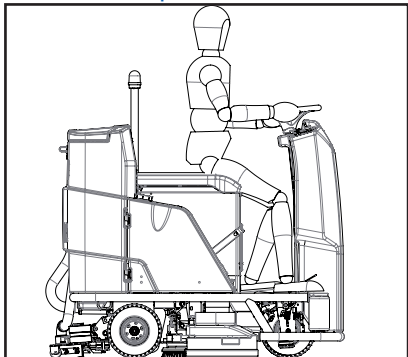

ПОЛОМОЕЧНЫЕ МАШИНЫ С СИДЕНЬЕМ ОПЕРАТОРА. 70 ЛИТРОВ

ЭРГОНОМИЧНАЯ. ЭФФЕКТИВНАЯ. И НЕОЖИДААННО КОМПАКТНАЯ.

ARA 66|BM 70

- ❶ Эта полумоечная машина с сиденьем оператора может эффективно работать на различных объектах, особенно в продовольственных магазинах, больницах и на маленьких площадях, заставленных различными предметами.
- ❷ Будь рост оператора 155 см или 195 см, на комфортном сиденье каждый сможет найти для себя правильное положение, чтобы работать долго и не уставая.
- ❸ Полный разворот - всего 1,65 метра.
- ❹ Быстрая и удобная замена: щетки и насадки для падов сбрасываются и одеваются простым нажатием кнопки.

Поломочная машина с оператором маленького роста

Поломочная машина с оператором высокого роста

Сетка для крупной грязи

Панель управления с кнопкой аварийной остановки

- Низко расположенная ступень для посадки, открытый с двух сторон доступ к сиденью оператора, просторная площадка для ног: это позволяет быть мобильным в процессе работы.
- Всего 138 см в длину и 85 см в ширину, поломочная машина с сиденьем оператора помещается во все стандартные лифты и легко проезжает даже между кассами супермаркета.

- Удобство в обслуживании: сиденье легко откидывается для свободного доступа к АКБ и основным узлам.
- Дугообразная водосборная рейка с запатентованной системой крепления повторяет маневры машины и собирает грязную воду без остатка даже при поворотах.